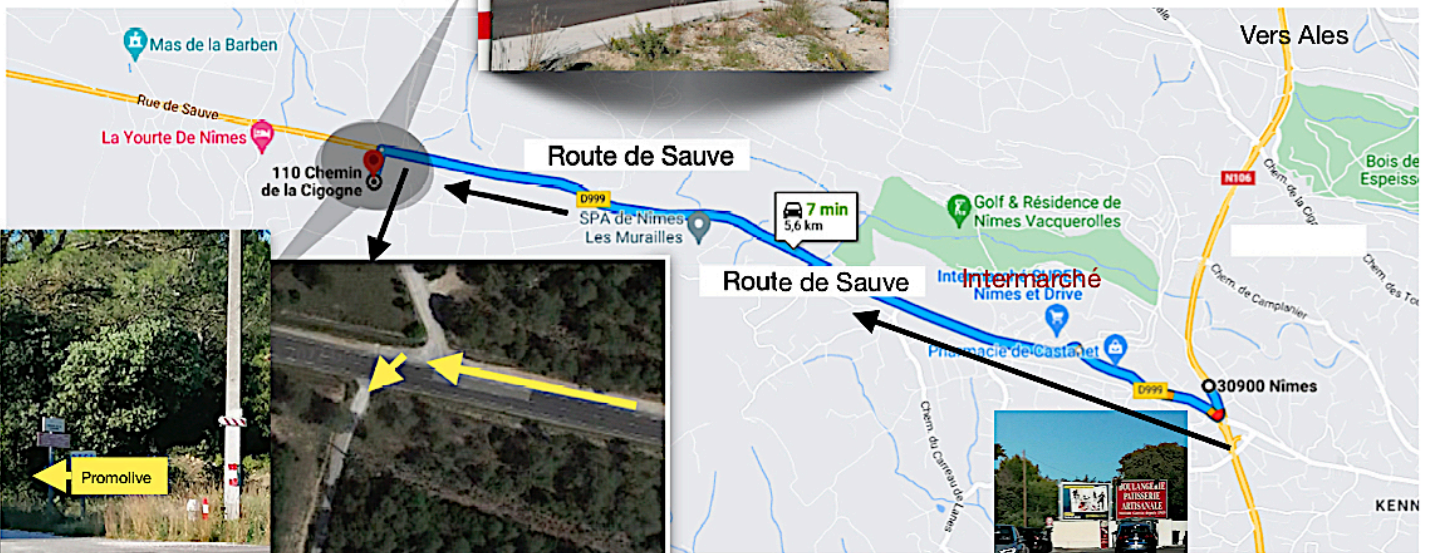

# PLAN D'ACCÈS MOULIN PROMOLIVE

110 chemin de la CIGOGNE - Route de Sauve

En face chèvre blanche  
ET CENTRE EQUESTRE

En face Poney Club  
Un panneau indiquera  
Promolive

A ce niveau de la Route de Sauve ,  
à droite c'est la commune de Nîmes  
**A gauche , là où se trouve  
le moulin, c'est sur la commune  
de Caveirac 30820**