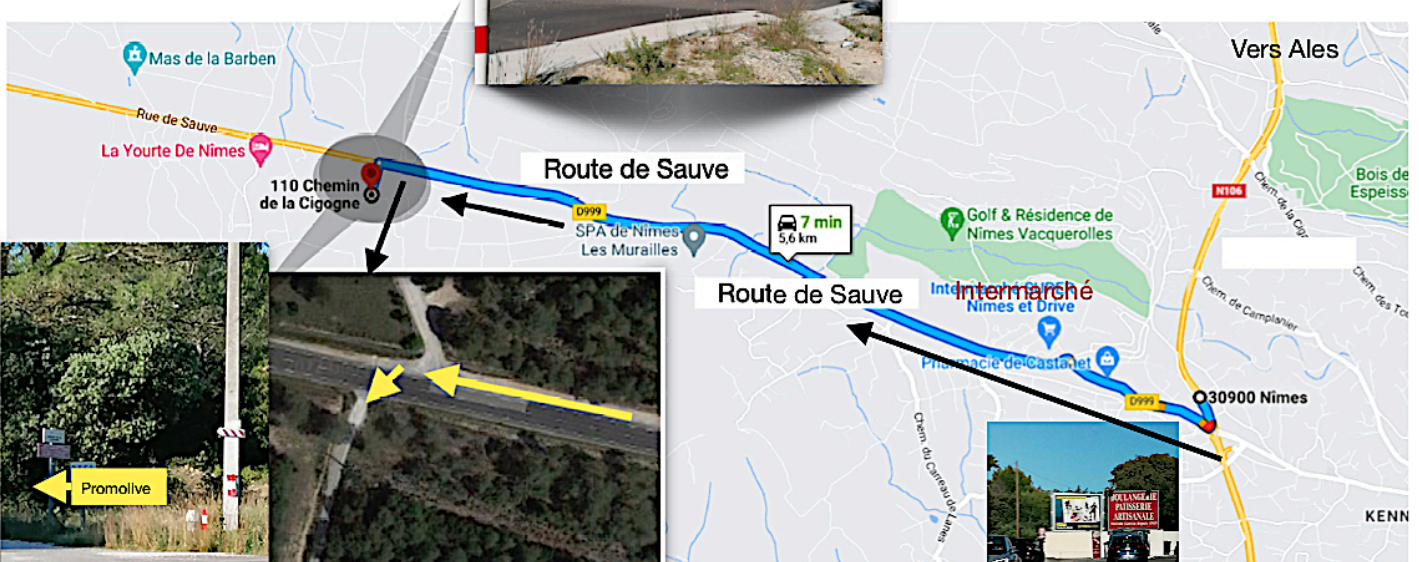

PLAN D'ACCÈS MOULIN PROMOLIVE

110 chemin de la CIGOGNE - Route de Sauve - 30820 CAVEIRAC

En face chèvre blanche
ET CENTRE EQUESTRE

RECEPTION DES OLIVES : **le MARDI (9h17h)**
Prise rendez-vous obligatoire au 07 82 36 56 80