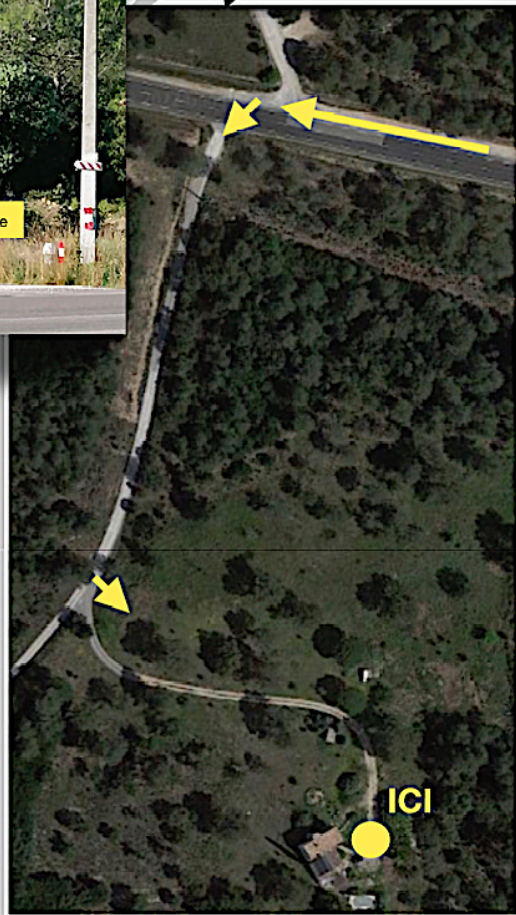

PLAN D'ACCÈS MOULIN PROMOLIVE

110 chemin de la CIGOGNE - Route de Sauve - 30820 CAVEIRAC

En face chèvre blanche
ET CENTRE EQUESTRE

RECEPTION DES OLIVES : **le MARDI (9h17h)**
Prise rendez-vous obligatoire au 07 82 36 56 80